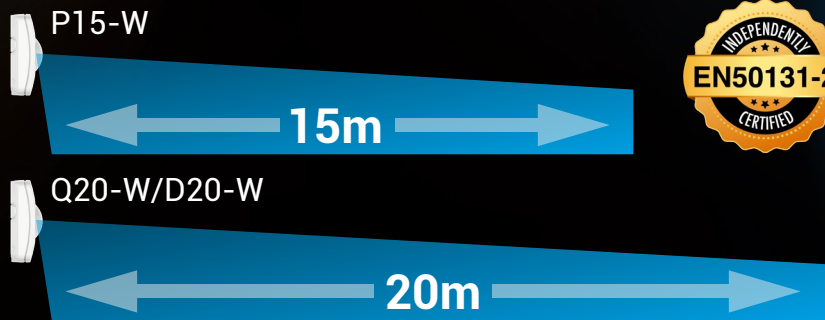

Des performances exceptionnelles

L'équipe de designers de Texecom a commencé par créer une géométrie optique parfaite pour la détection de mouvement. Ils ont créé un magnifique design minimaliste à profil bas qui, plutôt que de les cacher, met en avant les prouesses optiques du capteur.

Remarque : Les modèles de couverture diffèrent lorsqu'ils sont en mode PetWise.

Modèle	Numéro d'article	La description	Montage	Grade EN	Conformité	Options	Pyro	Micro-onde	Range	Couverture	Hauteur de Ontage	LED
P15-W	GDA-0001	Sans Fil 15m PIR 868MHz	Mural	G2	EN50131-2-2	PW	Double		15m	90°	1.5m - 3m	Tricolour
Q20-W	GDB-0001	Sans Fil 20m Quadruple PIR 868MHz	Mural	G2	EN50131-2-2	PW	Quadruple		20m	90°	1.5m - 3m	Tricolour
D20-W	GDC-0001	Sans Fil 20m Dual Tech 868MHz	Mural	G2	EN50131-2-4	PW, CW, DT	Quadruple	•	20m	85°	1.5m - 3m	Tricolour

Options clé : PW = mode PetWise CW = mode CloakWise DT = mode double technologie

Une connectivité sans fil stable

Tous les modèles Capture sans fil intègrent le même facteur de forme que leurs homologues câblés, la certification EN Grade 2 et la technologie Ricochet de Texecom, plusieurs fois récompensée, pour des performances sans fil professionnelles.