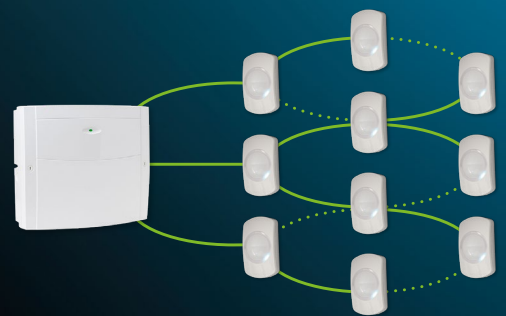

Installation ultra-rapide

Accélérez vos processus d'installation et passez moins de temps à installer des appareils. Notre gamme Capture a été conçue en pensant à l'installateur, elle comprend une foule de fonctions conviviales pour simplifier l'installation et la mise en service.

Utilisations

Les détecteurs de mouvement de Capture excellent dans une grande variété d'utilisations professionnelles.

Pour les spécifications techniques, veuillez consulter le manuel via l'application mobile "TexecomPro". Visitez digital.texecom.com/pro pour plus d'informations.