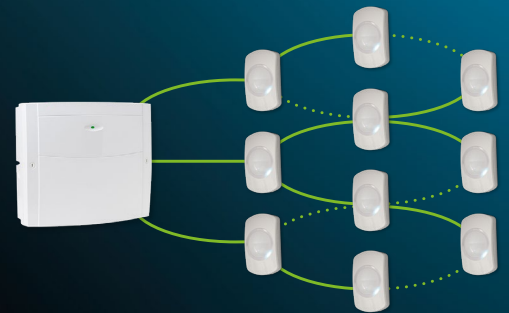

D20-W : Doppia tecnologia wireless da 20 m

- Copertura volumetrica da 20 m/85°
- Piro a quattro elementi + Microonde banda K
- Modalità Doppia tecnologia/ PetWise/CloakWise
- EN50131-2-4 Grado 2

Dettagli installatore:

Prestazioni di rilevamento eccezionali

Il team di progettazione di Texecom ha iniziato con la geometria ottica perfetta per il rilevamento dei movimenti e successivamente ha sviluppato un bellissimo design a basso profilo minimalista che celebra, piuttosto che nascondere, le sue prodezze ottiche.

Tasto opzioni: PW = modalità PetWise CW = modalità CloackWise DT = modalità doppia tecnologia

Connettività wireless impareggiabile

Tutti i modelli Capture wireless presentano lo stesso fattore di forma delle loro controparti via cavo, la certificazione di grado 2 EN e la tecnologia di rete mesh Ricochet pluripremiata per prestazioni wireless di grado commerciale.