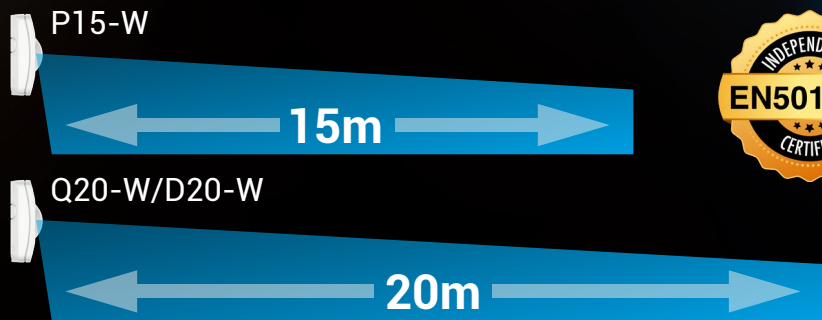

Prestazioni di rilevamento eccezionali

Il team di progettazione di Texecom ha iniziato con la geometria ottica perfetta per il rilevamento dei movimenti e successivamente ha sviluppato un bellissimo design a basso profilo minimalista che celebra, piuttosto che nascondere, le sue prodezze ottiche.

Nota: I modelli di copertura differiscono in modalità PetWise.

Modello	Número de Pieza	Descripción	Montaggio	Grado EN	Conformità	Opzioni	Piro	Microonde	Gamma	Coverage	Altura de Montaje	LED
P15-W	GDA-0001	Wireless 15m PIR 868MHz	Parete	G2	EN50131-2-2	PW	Dual		15m	90°	1.5m - 3m	Tricolore
Q20-W	GDB-0001	Wireless 20m Quattro PIR 868MHz	Parete	G2	EN50131-2-2	PW	Quattro		20m	90°	1.5m - 3m	Tricolore
D20-W	GDC-0001	Wireless 20m Doppia Tecnologia 868MHz	Parete	G2	EN50131-2-4	PW, CW, DT	Quattro	•	20m	85°	1.5m - 3m	Tricolore

Tasto opzioni: PW = modalità PetWise CW = modalità CloackWise DT = modalità doppia tecnologia

Connettività wireless impareggiabile

Tutti i modelli Capture wireless presentano lo stesso fattore di forma delle loro controparti via cavo, la certificazione di grado 2 EN e la tecnologia di rete mesh Ricochet pluripremiata per prestazioni wireless di grado commerciale.