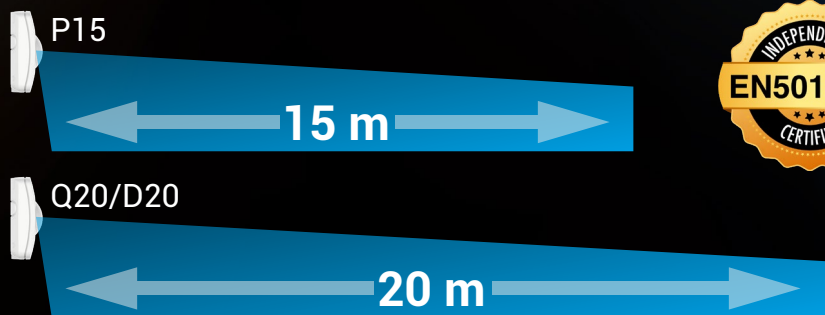

Enestående ydeevne inden for detektion

Texecom's design team startede med den perfekte optiske geometri til bevægelsesregistrering og udviklede et smukt minimalistisk lavprofildesign, der hylder, snarere end skjuler, dets optiske dygtighed.

Bemærk: Dækningsmønstre er forskellige i PetWise-tilstand.

Model	Delnummer	Beskrivelse	Montering	EN klasse	Overensstemmelse	Muligheder	Pyro	Mikrobølge	Rækkevidde	Dækning	Montering Højde	LED
P15	AKB-0001	15 m PIR	Væg	G2	EN50131-2-2	PW	Dual		15 m	90 °	1,5 m - 3 m	Cyan
Q20	AKC-0001	20 m Quad PIR	Væg	G2	EN50131-2-2	PW	Quad		20 m	90 °	1,5 m - 3 m	Cyan
D20	AKD-0001	20 m Dobbelt teknologi	Væg	G2	EN50131-2-4	PW, CW, DT	Quad		20 m	85 °	1,5 m - 3 m	Trefarvet

Funktionsnøgle: PW = PetWise-tilstand CW = CloakWise-tilstand DT = Dobbeltteknologi-tilstand

Pålidelighed du kan stole på

Texecom forstår, at pålidelighed underbygger den grundlæggende tillid til et indbrudsalarmsystem og har udviklet Capture-serien til at være vores mest pålidelige, mest modstandsdygtige, mest robuste og mest troværdige serie af bevægelsesdetektorer til dato.

Installer på sekunder

Fremskynd dine installationer og brug mindre tid på at installere enheder. Capture er designet med installationsprogrammet i tankerne og inkluderer et væld af installatørvænlige funktioner - hvilket gør installation og idriftsættelse let.

Applikationer

Capture-bevægelsesdetektorer udmærker sig i en bred vifte af professionelle sikkerhedsapplikationer.

For tekniske specifikationer, se manualen via TexecomPro-mobilappen. Besøg digital.texe.com/pro for mere information.